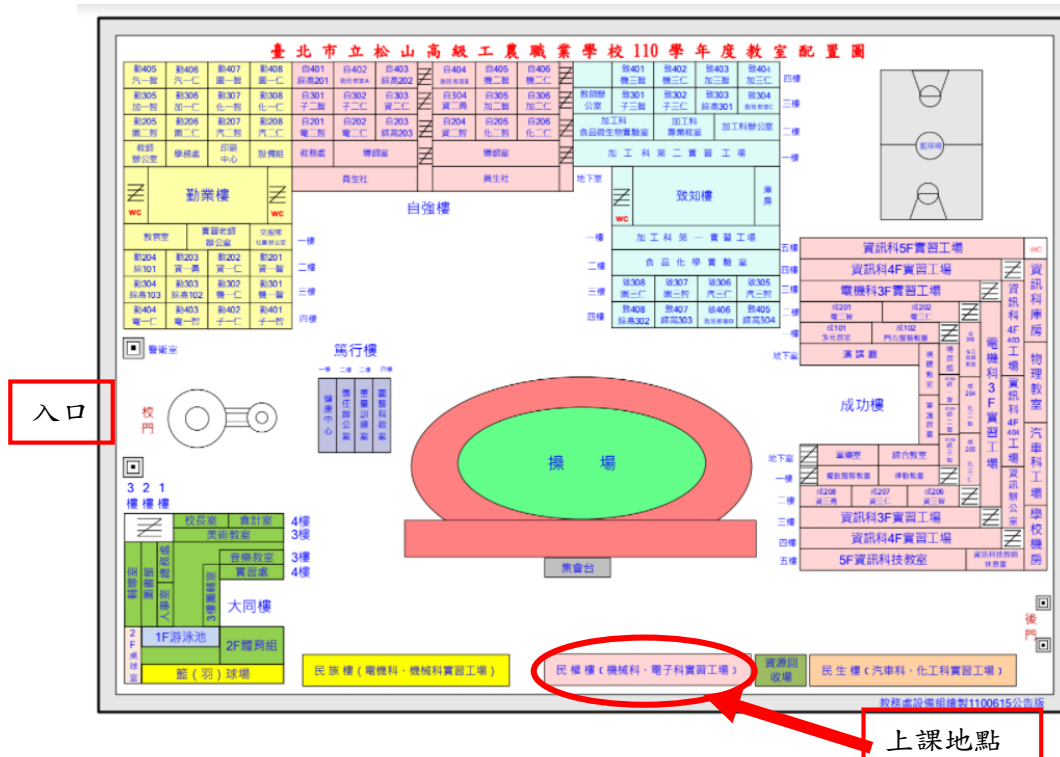

# 113學年度第二學期臺北市公立技術型高中、技專校院暨 業界產學合作課程－「工業型機器人基礎認識與實作」上課通知

各位親愛的同學們：

歡迎各位參加由松山工農與台灣智慧自動化與機器人協會辦理的  
「113學年度第二學期產學合作課程-工業型機器人基礎認識與實作」。  
本次上課地點為松山工農民權樓四樓電子科工場。

下列幾點事項提醒各位同學，敬請配合：

- 一、請穿著學校服裝，並配戴口罩。
- 二、學校進出皆有管制，請同學們當天上課時段都留在校園內，不要到處亂跑。
- 三、進出校園入口：

由忠孝東路五段236巷的正門進入，民權樓於操場右手邊中間的建築物。

- 四、每一節課皆需簽到點名，**出席達全時段2/3**且考核成績合格者始核發課程研習證書。
- 五、請加入課程群組，配合班級管理，隨時注意群組公告之訊息。

臺北市立松山工農 教務處 敬啟 114.03.03  
聯絡人：余家仁組長、林麗雲老師  
聯絡電話：(02) 2722-6616#241、534

## ◎課程資訊

一、開課單位：台灣智慧自動化與機器人協會

二、課程名稱：工業型機器人基礎認識與實作

三、授課教師：臺北城市科技大學電機系——廖韋鈞教授；

台灣智慧自動化與機器人協會術科委員——陳茂璋委員。

四、上課地點：臺北市工業機器人技術教學中心

(臺北市立松山高級工農職業學校民權樓4樓電子科實習工場)。

地址：臺北市信義區忠孝東路5段236巷15號