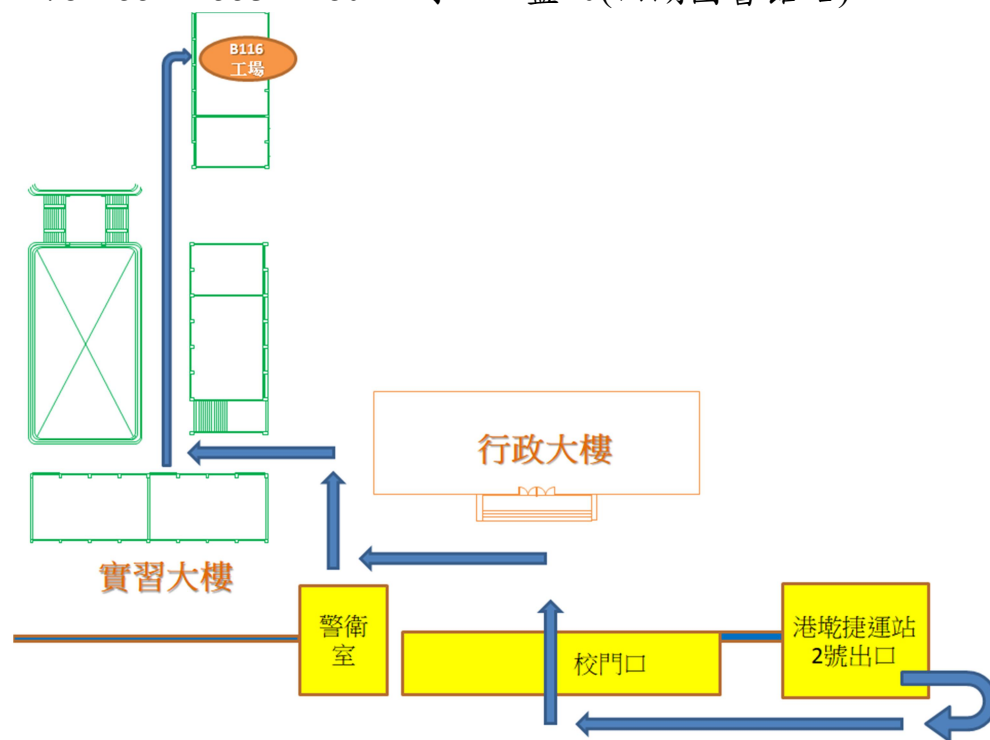

110學年度第二學期臺北市公立技術型高中、技專校院暨 業界產學合作課程－「A07科學桌遊實驗室」上課通知

各位親愛的同學們：

歡迎各位參加由內湖高工與台灣師範大學共同辦理的
「110學年度第二學期產學合作課程-科學桌遊實驗室」。

本次上課地點為內湖高工實習工場一樓116工場。

下列幾點事項提醒各位同學，敬請配合：

- 一、煩請上課學生掃右方Qrcode加入上課群組，以便聯絡。
- 二、請穿著學校服裝，並配戴口罩，若體溫超過37.5度不得進入校園上課(校門口會量額溫)
- 三、因疫情因素，學校進出皆有較多管制，請同學上課時段勿離開實習大樓一樓，不要到處亂跑。
- 四、**出席達全時段2/3**且考核**成績合格**者始核發課程研習證書。
- 五、學校地址：臺北市內湖區內湖路一段520號
- 六、大眾運輸：搭乘捷運【文湖（BR棕線）－港墘捷運站2號出口。
公車：21、28、110、222、247、267、268、286、287、620、646、677、紅2、藍7、藍26、棕16（捷運港墘站）
0東、202、551、646、652、紅3（港墘派出所站）。
214、278、552、553、1801、小2、藍20(西湖圖書館站)。

校門口至上課地點路線圖

◎課程資訊

- 一、開課單位：臺灣師範大學科學教育中心
- 二、課程名稱：科學桌遊實驗室
- 三、授課教師：臺灣師範大學科學教育中心鄭秉漢博士
- 四、上課地點：內湖高工實習工場一樓116工場
- 五、承辦人連絡電話：(02)2657-4874#161 陳建男老師
- 六、上課日期：3/4、3/11、3/18、3/25、4/8、4/15 (皆為星期五)
- 七、上課時間：13:10-16:00