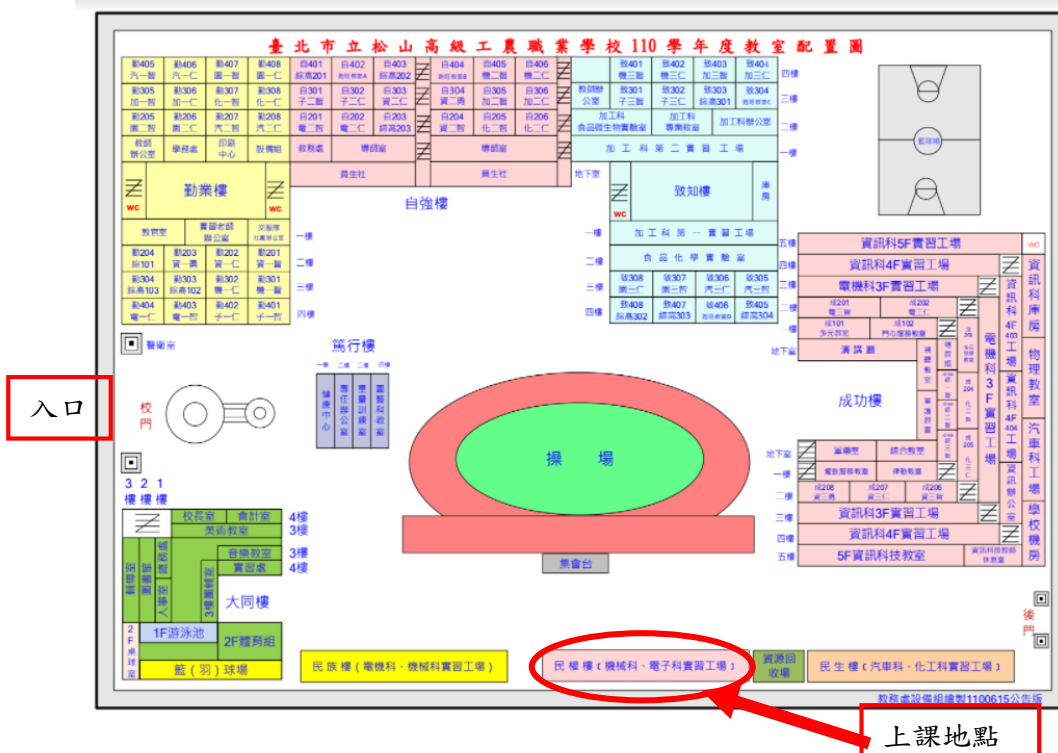

110學年度第二學期臺北市公立技術型高中、技專校院暨 業界產學合作課程—「工業4.0機器人操作與應用實務」上課通知

各位親愛的同學們：

歡迎各位參加由松山工農與上銀科技辦理的

「110學年度第二學期產學合作課程-工業4.0機器人操作與應用實務」。

本次上課地點為松山工農民權樓四樓電子科工場。

下列幾點事項提醒各位同學，敬請配合：

- 一、請穿著學校服裝，並配戴口罩，若體溫超過37.5度不得進入校園上課(校門口會量額溫)
- 二、因疫情因素，學校進出皆有較多管制，希望同學們當天上課時段都留在校園內，不要到處亂跑。
- 三、進出校園入口：
由忠孝東路五段236巷的正門進入，民權樓於操場右手邊中間的建築物。

- 四、出席達全時段2/3且考核成績合格者始核發課程研習證書。
- 五、請自備耳機或耳麥(耳機及麥克風)，以利遠距教學。

臺北市立松山工農 教務處 敬啟 111.03.01
聯絡人：鄭才新主任、胡家群老師
聯絡電話：(02) 2722-6616#241

◎課程資訊

- 一、開課單位：上銀科技股份有限公司
- 二、課程名稱：工業4.0機器人操作與應用實務
- 三、授課教師：上銀科技股份有限公司林彥廷工程師
- 四、上課地點：松山工農民權樓4樓電子科工場
- 五、電子科連絡電話：(02)2722-6616#531
- 六、上課日期：3/4、3/11、3/18、3/25、4/8、4/15 (皆為星期五)
- 七、上課時間：13:10-16:00