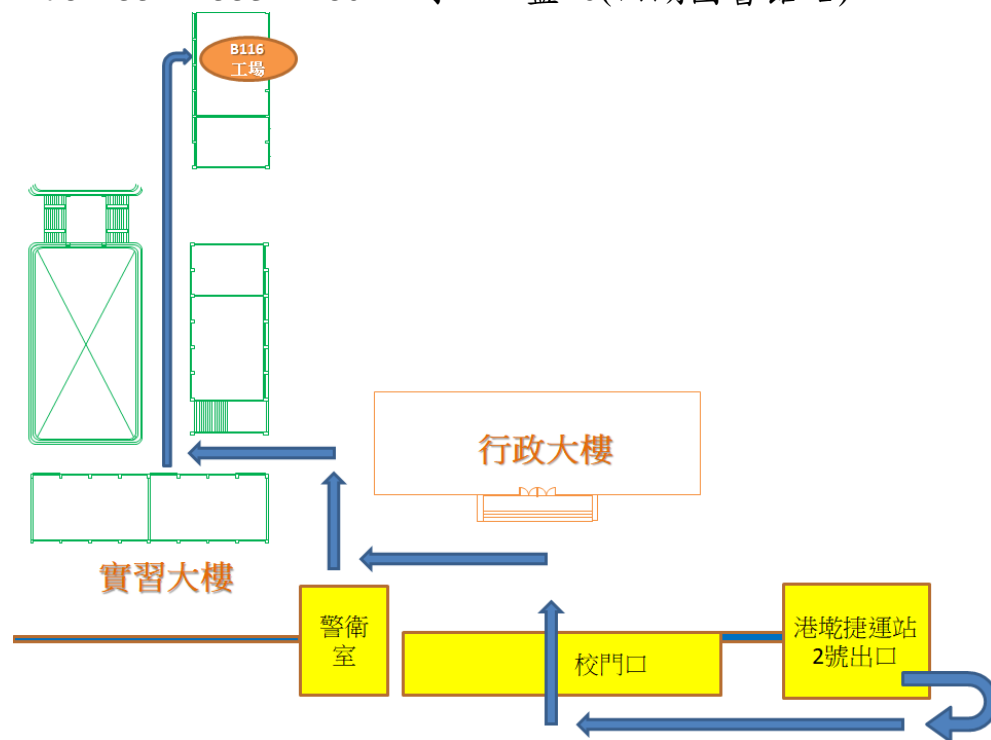

111學年度第一學期臺北市公立技術型高中、技專校院暨 業界產學合作課程－「A07科學桌遊實驗室」上課通知

各位親愛的同學們：

歡迎各位參加由內湖高工與台灣師範大學共同辦理的
「111學年度第一學期產學合作課程-科學桌遊實驗室」。
本次上課地點為內湖高工實習工場一樓116工場。

下列幾點事項提醒各位同學，敬請配合：

- 一、煩請上課學生掃右方Qrcode加入上課群組，以便聯絡。
- 二、請穿著學校服裝，並配戴口罩，若體溫超過37.5度不得進入校園上課(校門口會量額溫)
- 三、因疫情因素，學校進出皆有較多管制，請同學上課時段勿離開實習大樓一樓，不要到處亂跑。
- 四、**出席達全時段2/3**且考核**成績合格**者始核發課程研習證書。
- 五、學校地址：臺北市內湖區內湖路一段520號
- 六、大眾運輸：搭乘捷運【文湖（BR棕線）－港墘捷運站2號出口】。
公車：21、28、110、222、247、267、268、286、287、620、646、677、紅2、藍7、藍26、棕16（捷運港墘站）
0東、202、551、646、652、紅3（港墘派出所站）。
214、278、552、553、1801、小2、藍20(西湖圖書館站)。

校門口至上課地點路線圖

◎課程資訊

- 一、開課單位：臺灣師範大學科學教育中心
- 二、課程名稱：科學桌遊實驗室
- 三、授課教師：國立臺灣師範大學科學教育中心 陳嘉俊老師
- 四、上課地點：內湖高工實習工場一樓116工場
- 五、承辦人連絡電話：(02)2657-4874#163陳建男老師
- 六、上課日期：9/30、10/7、10/14、10/21、10/28、11/4 (皆為星期五)
- 七、上課時間：13:10-16:00