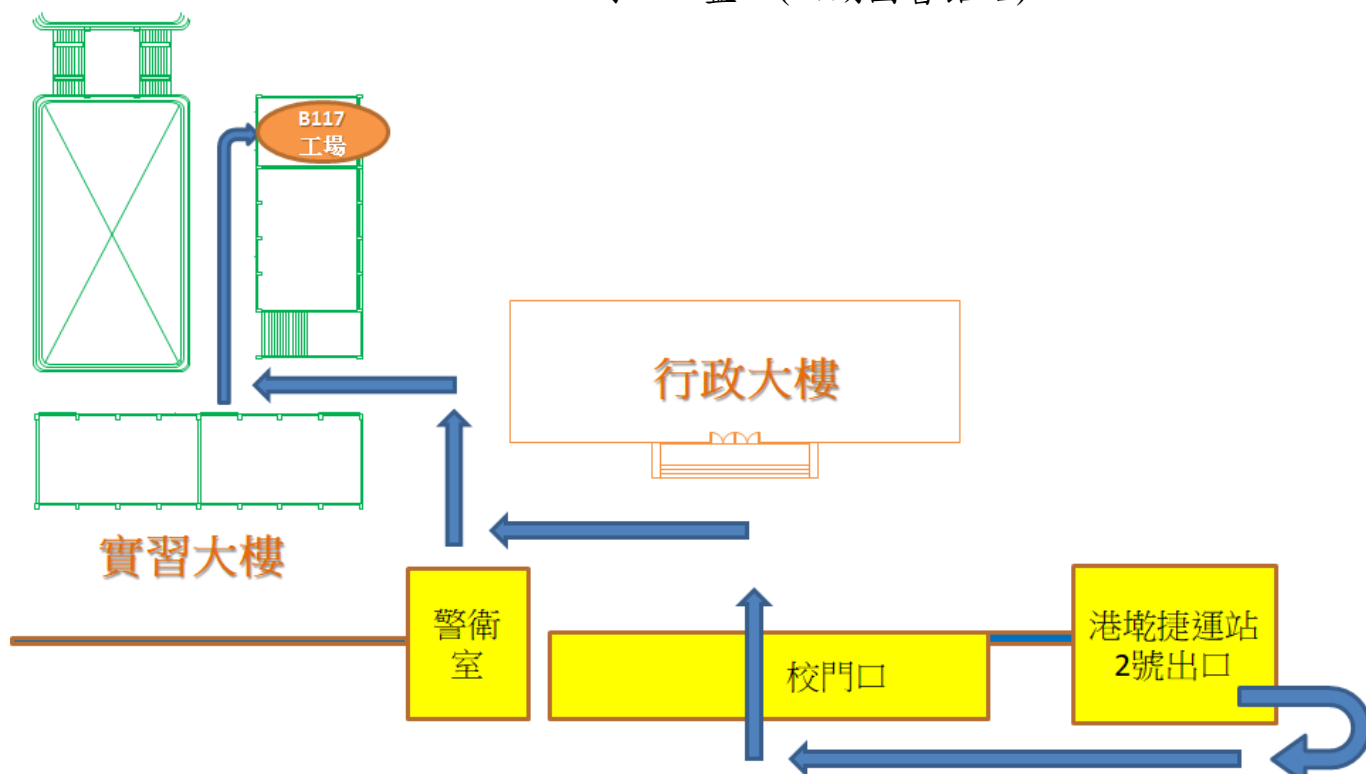

111學年度第一學期臺北市公立技術型高中、技專校院暨 業界產學合作課程－「A04人工智慧與物聯網的整合應用」上課通知

各位親愛的同學們：

歡迎各位參加由內湖高工與德明財經科技大學共同辦理的「111學年度第一學期產學合作課程-人工智慧與物聯網的整合應用」。

本次上課地點為內湖高工實習工場一樓117工場。

下列幾點事項提醒各位同學，敬請配合：

- 一、煩請上課學生掃右方Qrcode加入上課群組，以便聯絡。
- 二、請穿著學校服裝，並配戴口罩，若體溫超過37.5度不得進入校園上課(校門口會量額溫)
- 三、因疫情因素，學校進出皆有較多管制，請同學上課時段勿離開實習大樓一樓，不要到處亂跑。
- 四、**出席達全時段2/3**且**考核成績合格**者始核發課程研習證書。
- 五、學校地址：臺北市內湖區內湖路一段520號
- 六、大眾運輸：搭乘捷運【文湖（BR棕線）－港墘捷運站2號出口】。
公車：21、28、110、222、247、267、268、286、287、620、646、677、紅2、藍7、藍26、棕16（捷運港墘站）
0東、202、551、646、652、紅3（港墘派出所站）。
214、278、552、553、1801、小2、藍20(西湖圖書館站)。

校門口至上課地點路線圖

◎課程資訊

- 一、開課單位：德明財經科技大學
- 二、課程名稱：A04人工智慧與物聯網的整合應用
- 三、授課教師：德明財經科技大學蕭宋榮博士
- 四、上課地點：內湖高工實習工場一樓117工場
- 五、承辦人連絡電話：(02)2657-4874#163 陳建男老師
- 六、上課日期：9/30、10/7、10/14、10/21、10/28、11/4 (皆為星期五)
- 七、上課時間：13:10-16:00